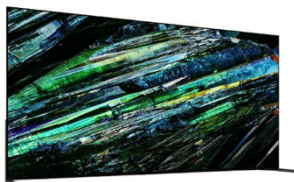

SONY - TELEVISOR 4K OLED

FWD-A95L

MODELOS	PREÇO
FWD-55A95L	4.490,00 €
FWD-65595L	5.720,00 €
FWD-77A95L	8.979,00 €