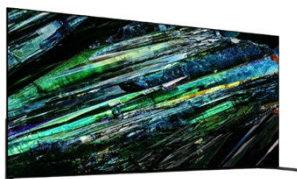

MODELOS	PREÇO
FWD-55A95L	4.490,00 €
FWD-65S95L	5.720,00 €
FWD-77A95L	8.979,00 €

SONY - TELEVISOR 4K FULL ARRAY LOCAL DIMMING BRAVIA

FWD-X90L